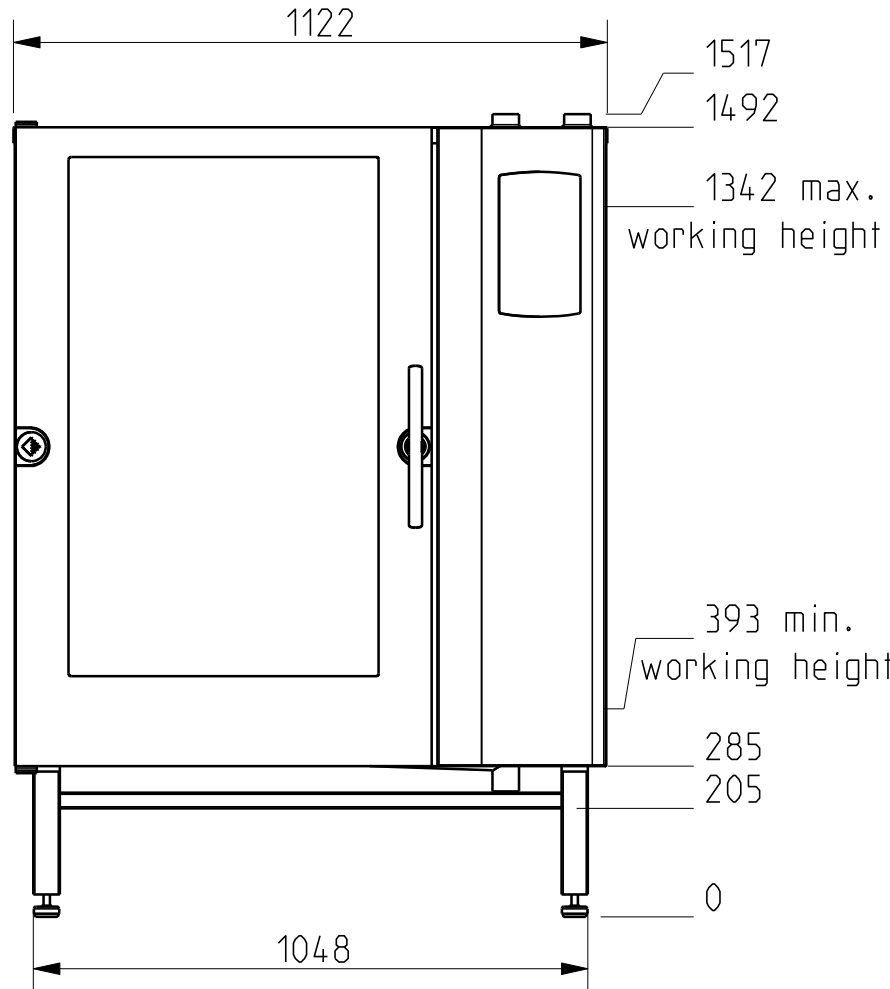

A

B

C

Andr.	-	-	-		
Mål uden toleranceang.				Materialenr	Materiale
Nominal dim. mm.	Fin	Middel	Grov	-	-
(0.5)-3 (3)-6 (6)-30	±0.05 ±0.05 ±0.10	±0.10 ±0.10 ±0.20	±0.20 ±0.30 ±0.50		
(30)-120 (120)-400 (400)-1000	±0.15 ±0.20 ±0.30	±0.30 ±0.50 ±0.80	±0.80 ±1.20 ±2.00		
(1000)-2000 (2000)-4000	±0.50 -	±1.20 ±2.00	±3.00 ±4.00		
DS/ ISO 2768				-	-

	Målförhold	Navn	Dato
	-	Tegn SC	03-Sep-07
	Rev. -	-	-
Forbillede	-		
Benævnelse	Tegningsnr.		
Visual Cooking 2.14	35020008 .00		
	Side 1 af 1		