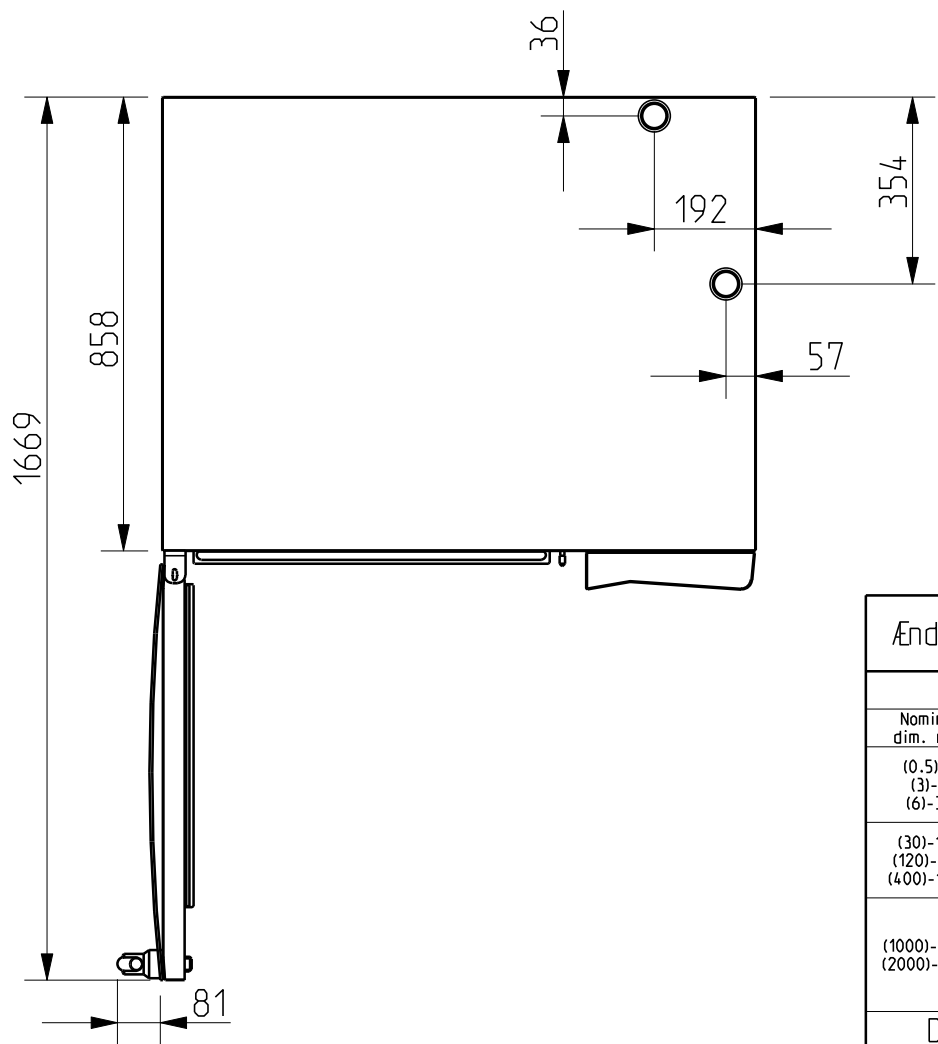

A

B

C

Andr.	-	-	-		
Mål uden toleranceang.				Materialenr	Materiale
Nominal dim. mm.	Fin	Middel	Grov	-	-
(0.5)-3 (3)-6 (6)-30	±0.05 ±0.05 ±0.10	±0.10 ±0.10 ±0.20	±0.20 ±0.30 ±0.50		
(30)-120 (120)-400 (400)-1000	±0.15 ±0.20 ±0.30	±0.30 ±0.50 ±0.80	±0.80 ±1.20 ±2.00		
(1000)-2000 (2000)-4000	±0.50 -	±1.20 ±2.00	±3.00 ±4.00		
DS/ ISO 2768				-	-

	Målförhold	Navn	Dato
	-	Tegn SC	03-Sep-07
	Rev. -	-	-
Forbillede	-		
Benævnelse	Tegningsnr.		
Visual Cooking 2.14	35020008 .00		
	Side 1 af 1		