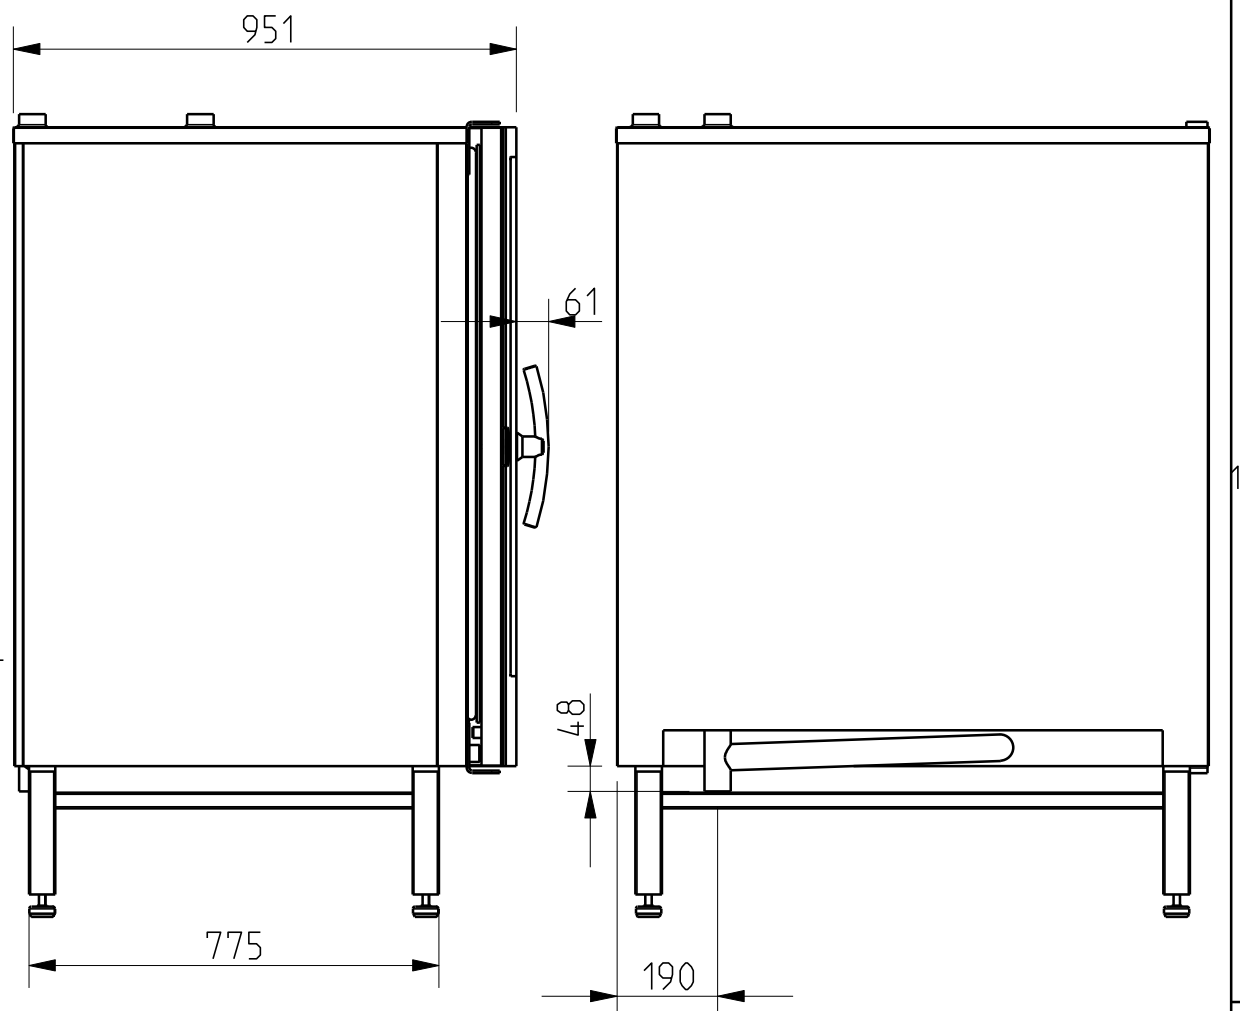

A

B

C

Andr.	-	-	-		
Mål uden toleranceang.				Materialenr	Materiale
Nominal dim. mm.	Fin	Middel	Grov	-	-
(0.5)-3 (3)-6 (6)-30	±0.05 ±0.05 ±0.10	±0.10 ±0.10 ±0.20	±0.20 ±0.30 ±0.50		
(30)-120 (120)-400 (400)-1000	±0.15 ±0.20 ±0.30	±0.30 ±0.50 ±0.80	±0.80 ±1.20 ±2.00		
(1000)-2000 (2000)-4000	±0.50 -	±1.20 ±2.00	±3.00 ±4.00		
DS/ ISO 2768				-	-

	Målförhold	Navn	Dato
	-	Tegn SC	03-Sep-07
	Rev. -	-	-
Forbillede	-		
Benævnelse	Tegningsnr.		
Visual Cooking 2.14	35020008 .00		
	Side 1 af 1		