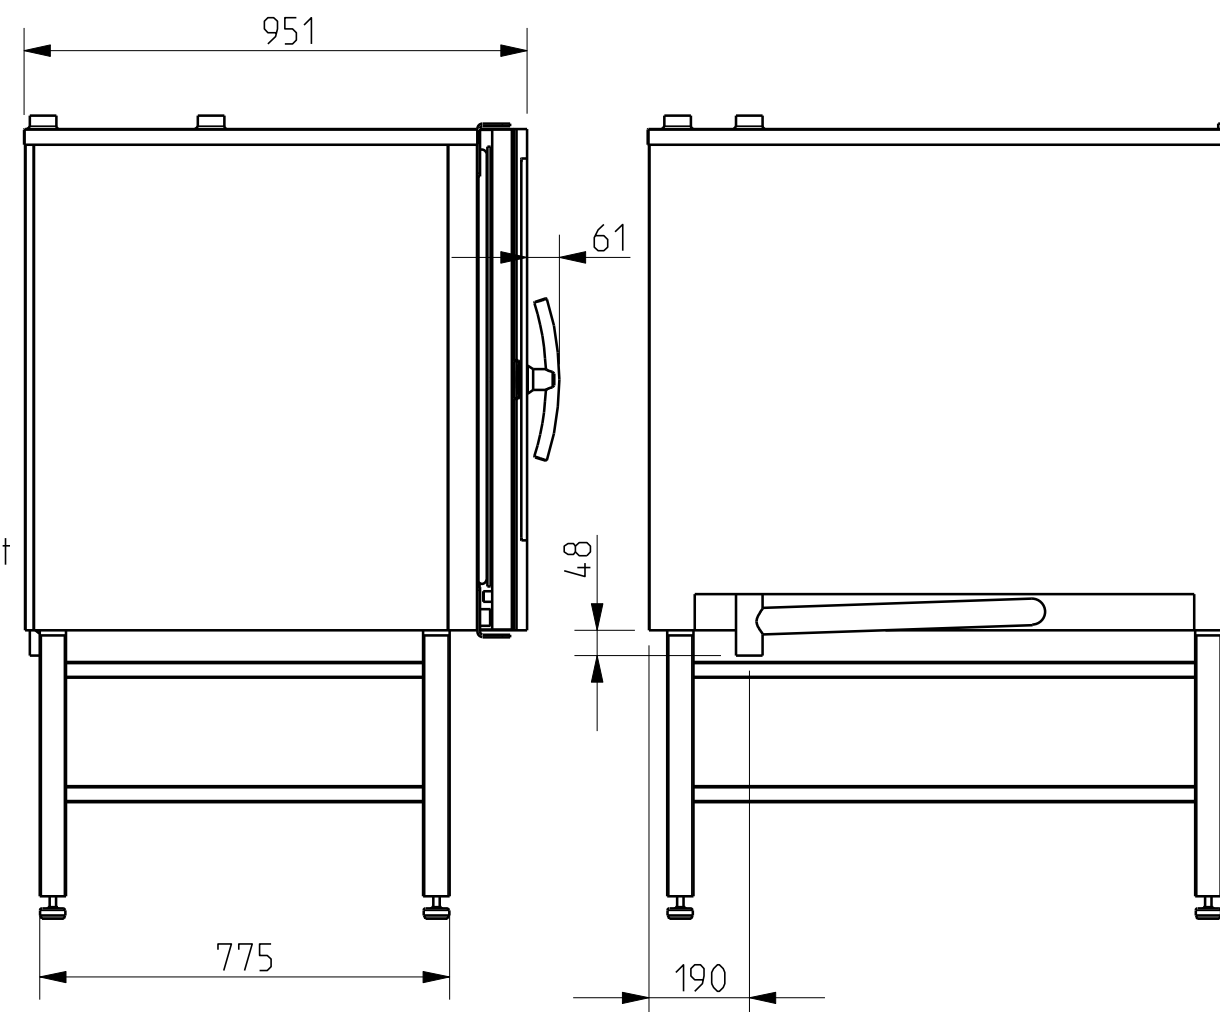

A

B

C

1

1

2

2

Andr.	-	-	-		
Mål uden toleranceang.				Materialenr	Materiale
Nominal dim. mm.	Fin	Middel	Grov	-	-
(0.5)-3 (3)-6 (6)-30	±0.05 ±0.05 ±0.10	±0.10 ±0.10 ±0.20	±0.20 ±0.30 ±0.50		
(30)-120 (120)-400 (400)-1000	±0.15 ±0.20 ±0.30	±0.30 ±0.50 ±0.80	±0.80 ±1.20 ±2.00		
(1000)-2000 (2000)-4000	±0.50 -	±1.20 ±2.00	±3.00 ±4.00		
DS/ ISO 2768				Benævnelse	Tegningsnr.
				Visual Cooking 2.10	35020007 .00
				Side 1 af 1	

Målforhold	Navn	Dato
-	Tegn SC	03-Sep-07
Forbillede	Rev.	-