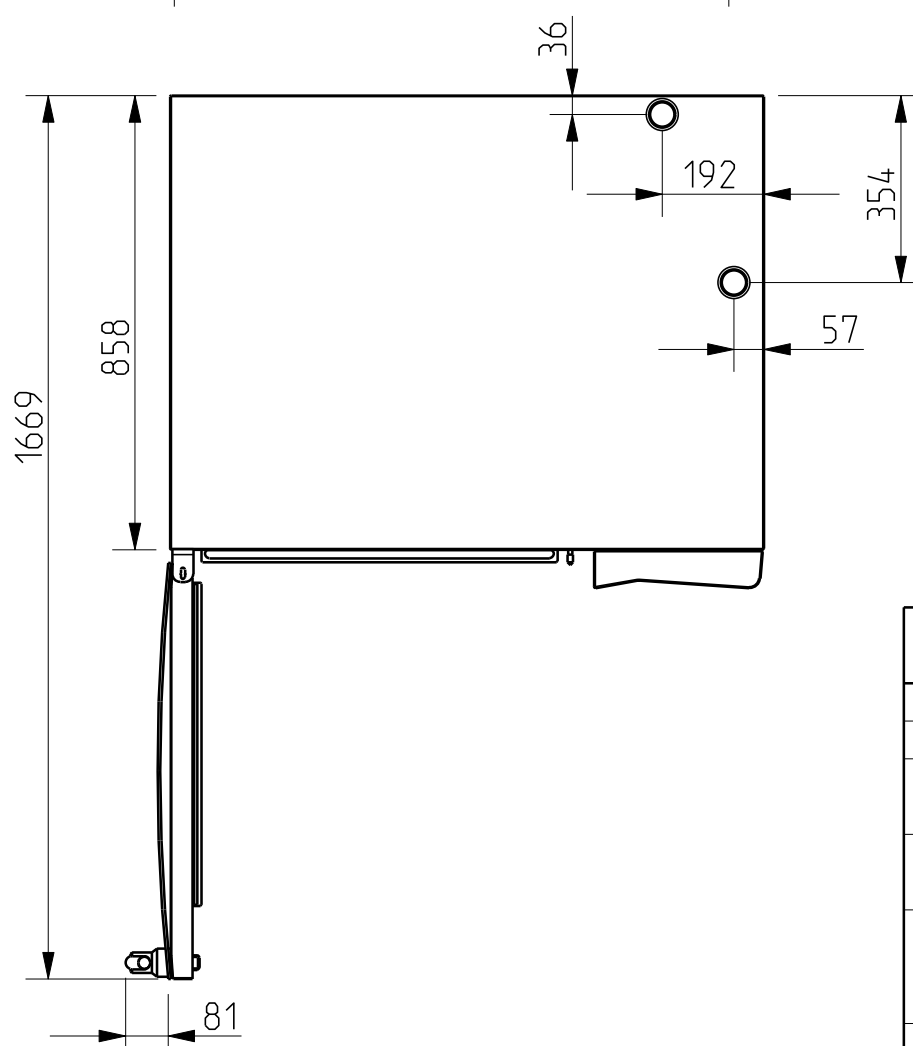

A

B

C

1

1

2

2

Andr.	-	-	-		
Mål uden toleranceang.				Materialenr	Materiale
Nominal dim. mm.	Fin	Middel	Grov	-	-
(0.5)-3 (3)-6 (6)-30	±0.05 ±0.05 ±0.10	±0.10 ±0.10 ±0.20	±0.20 ±0.30 ±0.50		
(30)-120 (120)-400 (400)-1000	±0.15 ±0.20 ±0.30	±0.30 ±0.50 ±0.80	±0.80 ±1.20 ±2.00		
(1000)-2000 (2000)-4000	±0.50 -	±1.20 ±2.00	±3.00 ±4.00		
DS/ ISO 2768				Benævnelse	Tegningsnr.
				Visual Cooking 2.10	35020007 .00
				Side 1 af 1	

Målforhold	Navn	Dato
-	Tegn SC	03-Sep-07
Forbillede	Rev.	-