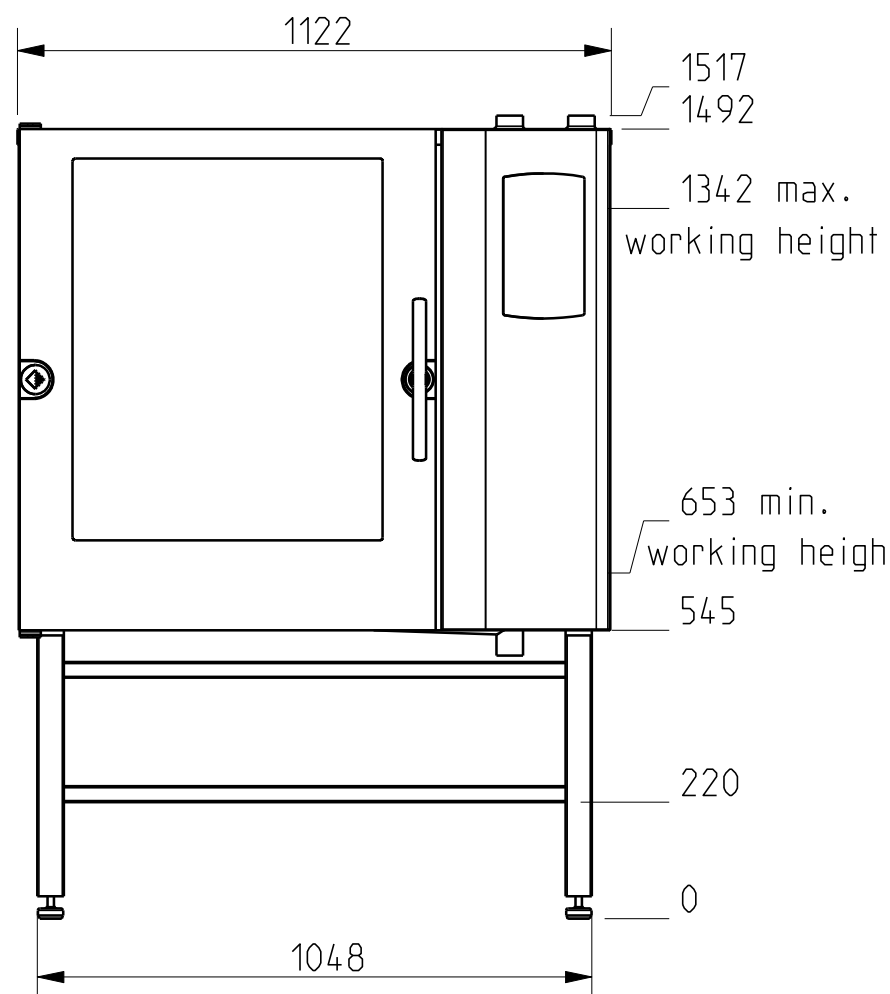

A

B

C

1

1

2

2

Andr.	-	-	-		
Mål uden toleranceang.				Materialenr	Materiale
Nominal dim. mm.	Fin	Middel	Grov	-	-
(0.5)-3 (3)-6 (6)-30	±0.05 ±0.05 ±0.10	±0.10 ±0.10 ±0.20	±0.20 ±0.30 ±0.50		
(30)-120 (120)-400 (400)-1000	±0.15 ±0.20 ±0.30	±0.30 ±0.50 ±0.80	±0.80 ±1.20 ±2.00		
(1000)-2000 (2000)-4000	±0.50 -	±1.20 ±2.00	±3.00 ±4.00		
DS/ ISO 2768				Benævnelse	Tegningsnr.
				Visual Cooking 2.10	35020007 .00
				Side 1 af 1	

Målforhold	Navn	Dato
-	Tegn SC	03-Sep-07
Forbillede	Rev.	-